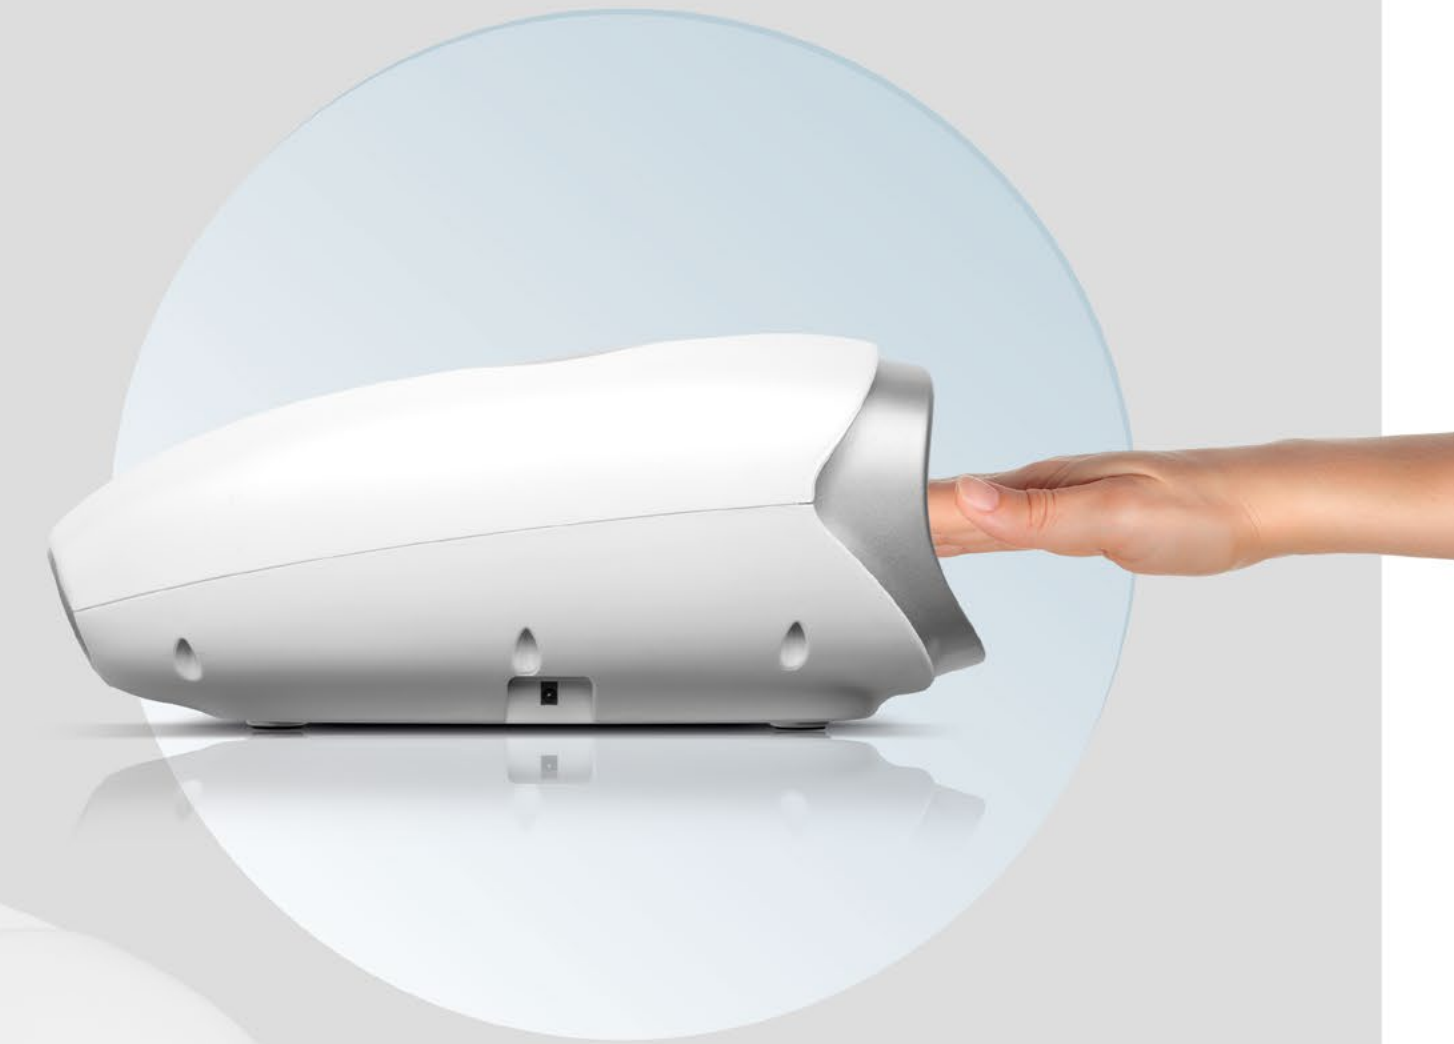

Masaje de 5, 10 o 15 minutos.
Apagado automático pasados los 15 minutos.

Función de calentamiento para la parte posterior de la mano.
Elige el masaje que más te convenga y combinalo con el botón calor para tener una sensación de calidez, aliviando las molestias del día a día.