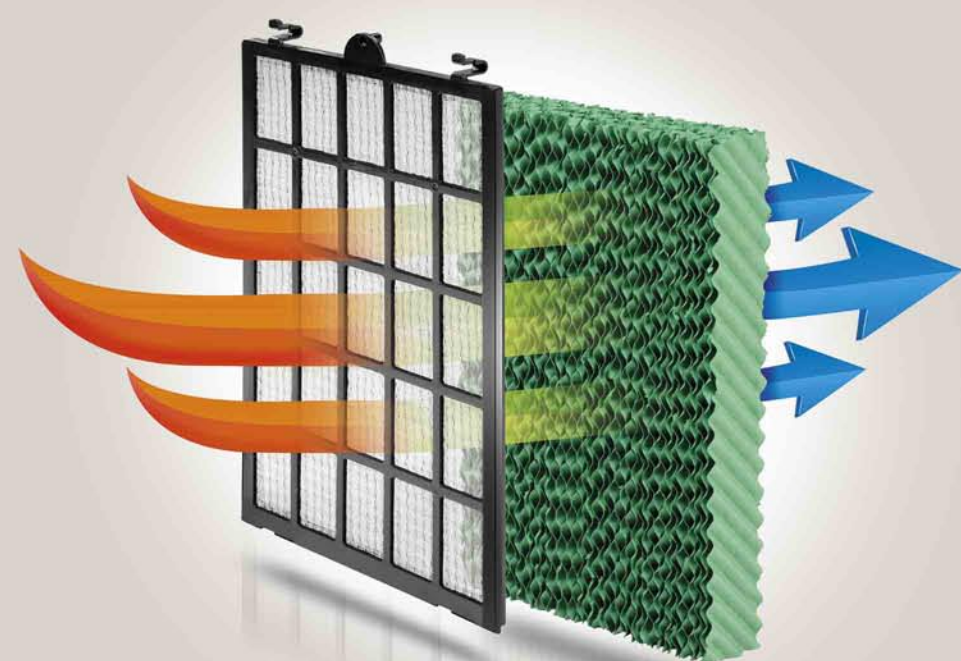

PURIFIQUE EL AMBIENTE DE SU HOGAR

apretando solo un botón la función ionizador elimina bacterias y microorganismos

LUFTHOUS NO PARA DE SORPRENDERTE

Ahorre hasta un 80 % con respecto a un aire acondicionado normal en la función frío.

COLD EFFECT & HUMIDIFIER AIRCOOLER ION PROTEC

Su mando a distancia nos permitirá disfrutar sin tener que levantarnos de muchas de sus funciones.

La función de efecto llama

puede ser utilizada con o sin función de calor, para poder ser usada solamente como elemento decorativo. Esta función hará que su hogar parezca un lugar más cálido y acogedor, aportando un toque de frescura y exquisitez estética con el que poder deleitar a todas sus visitas.