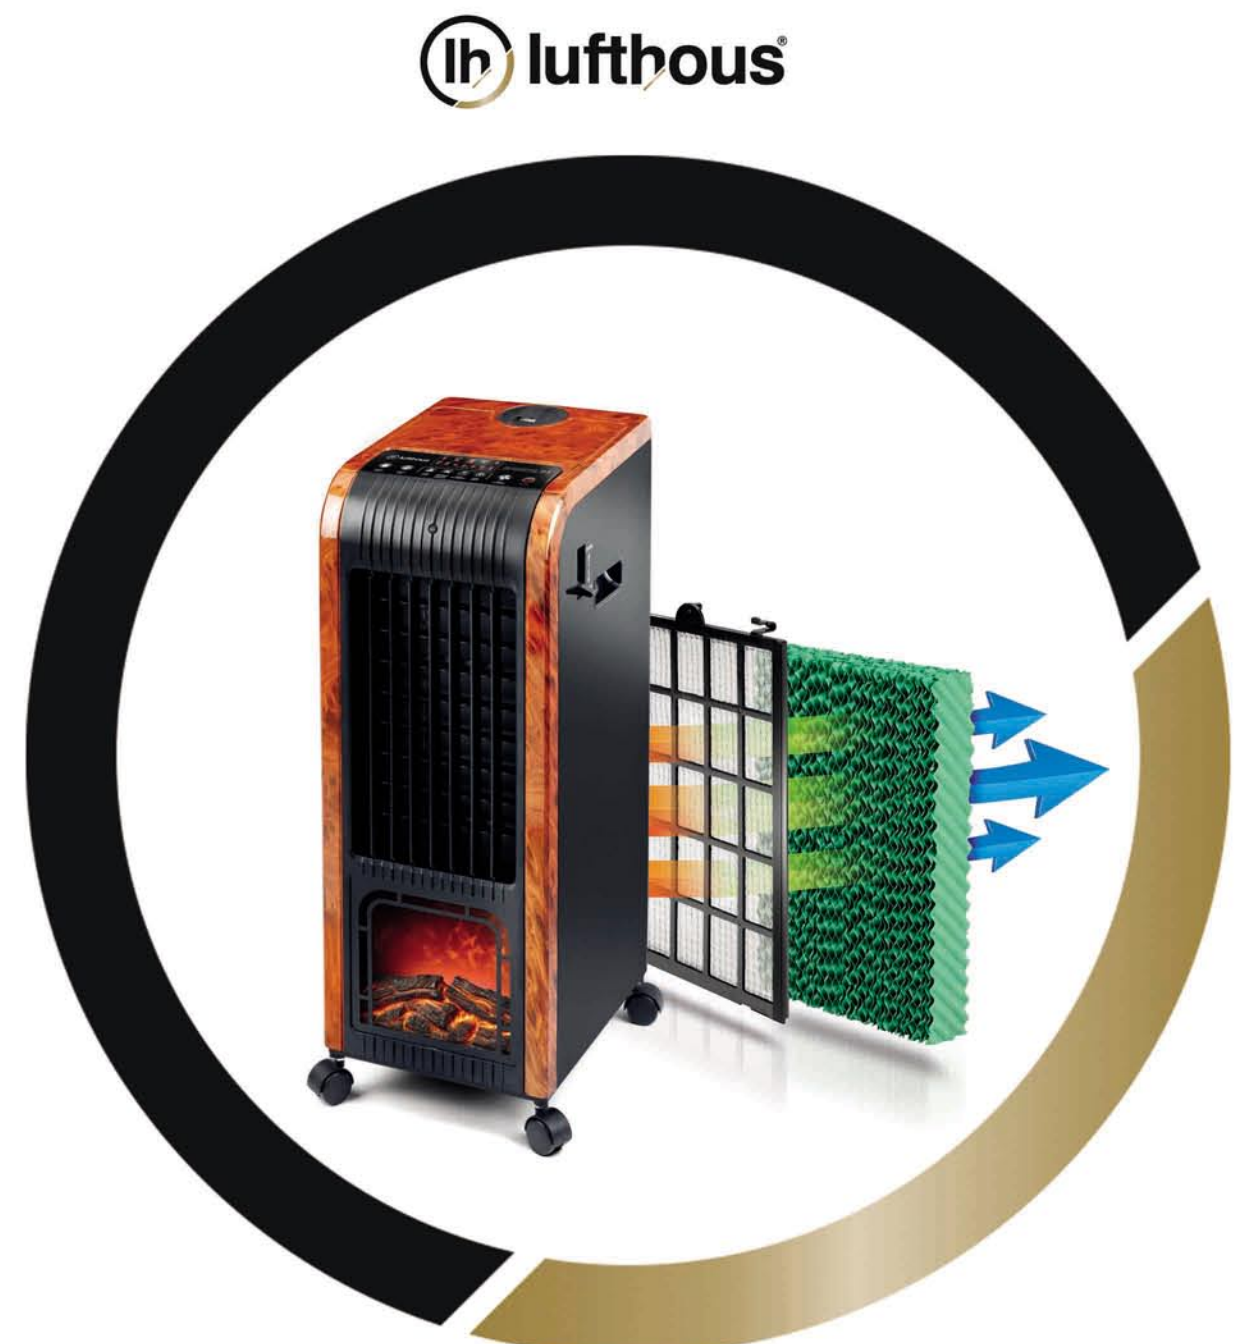

Características

- Incluye temporizador.
- 3 velocidades de ventilador.
- Incluye mando a distancia.
- Portátil, incluye 4 ruedas.
- Incluye dos cubiteras.
- Función llama chimenea

DATOS TÉCNICOS

- Potencia de frío: 80 W.
- 2 potencias de calor: 1000 W – 2000 W.
- Potencia máxima de flujo de aire: 25 m3/min.
- Capacidad del depósito: 3 L.
- Medidas del aparato: 34 x 26,5 x 76 cm.
- Coja: 37 x 31 x 74 cm.

PURIFIQUE EL AMBIENTE DE SU HOGAR

CLIMATIZADOR AIRCOOLER  
ION PROTEC LH SLIM MADERA